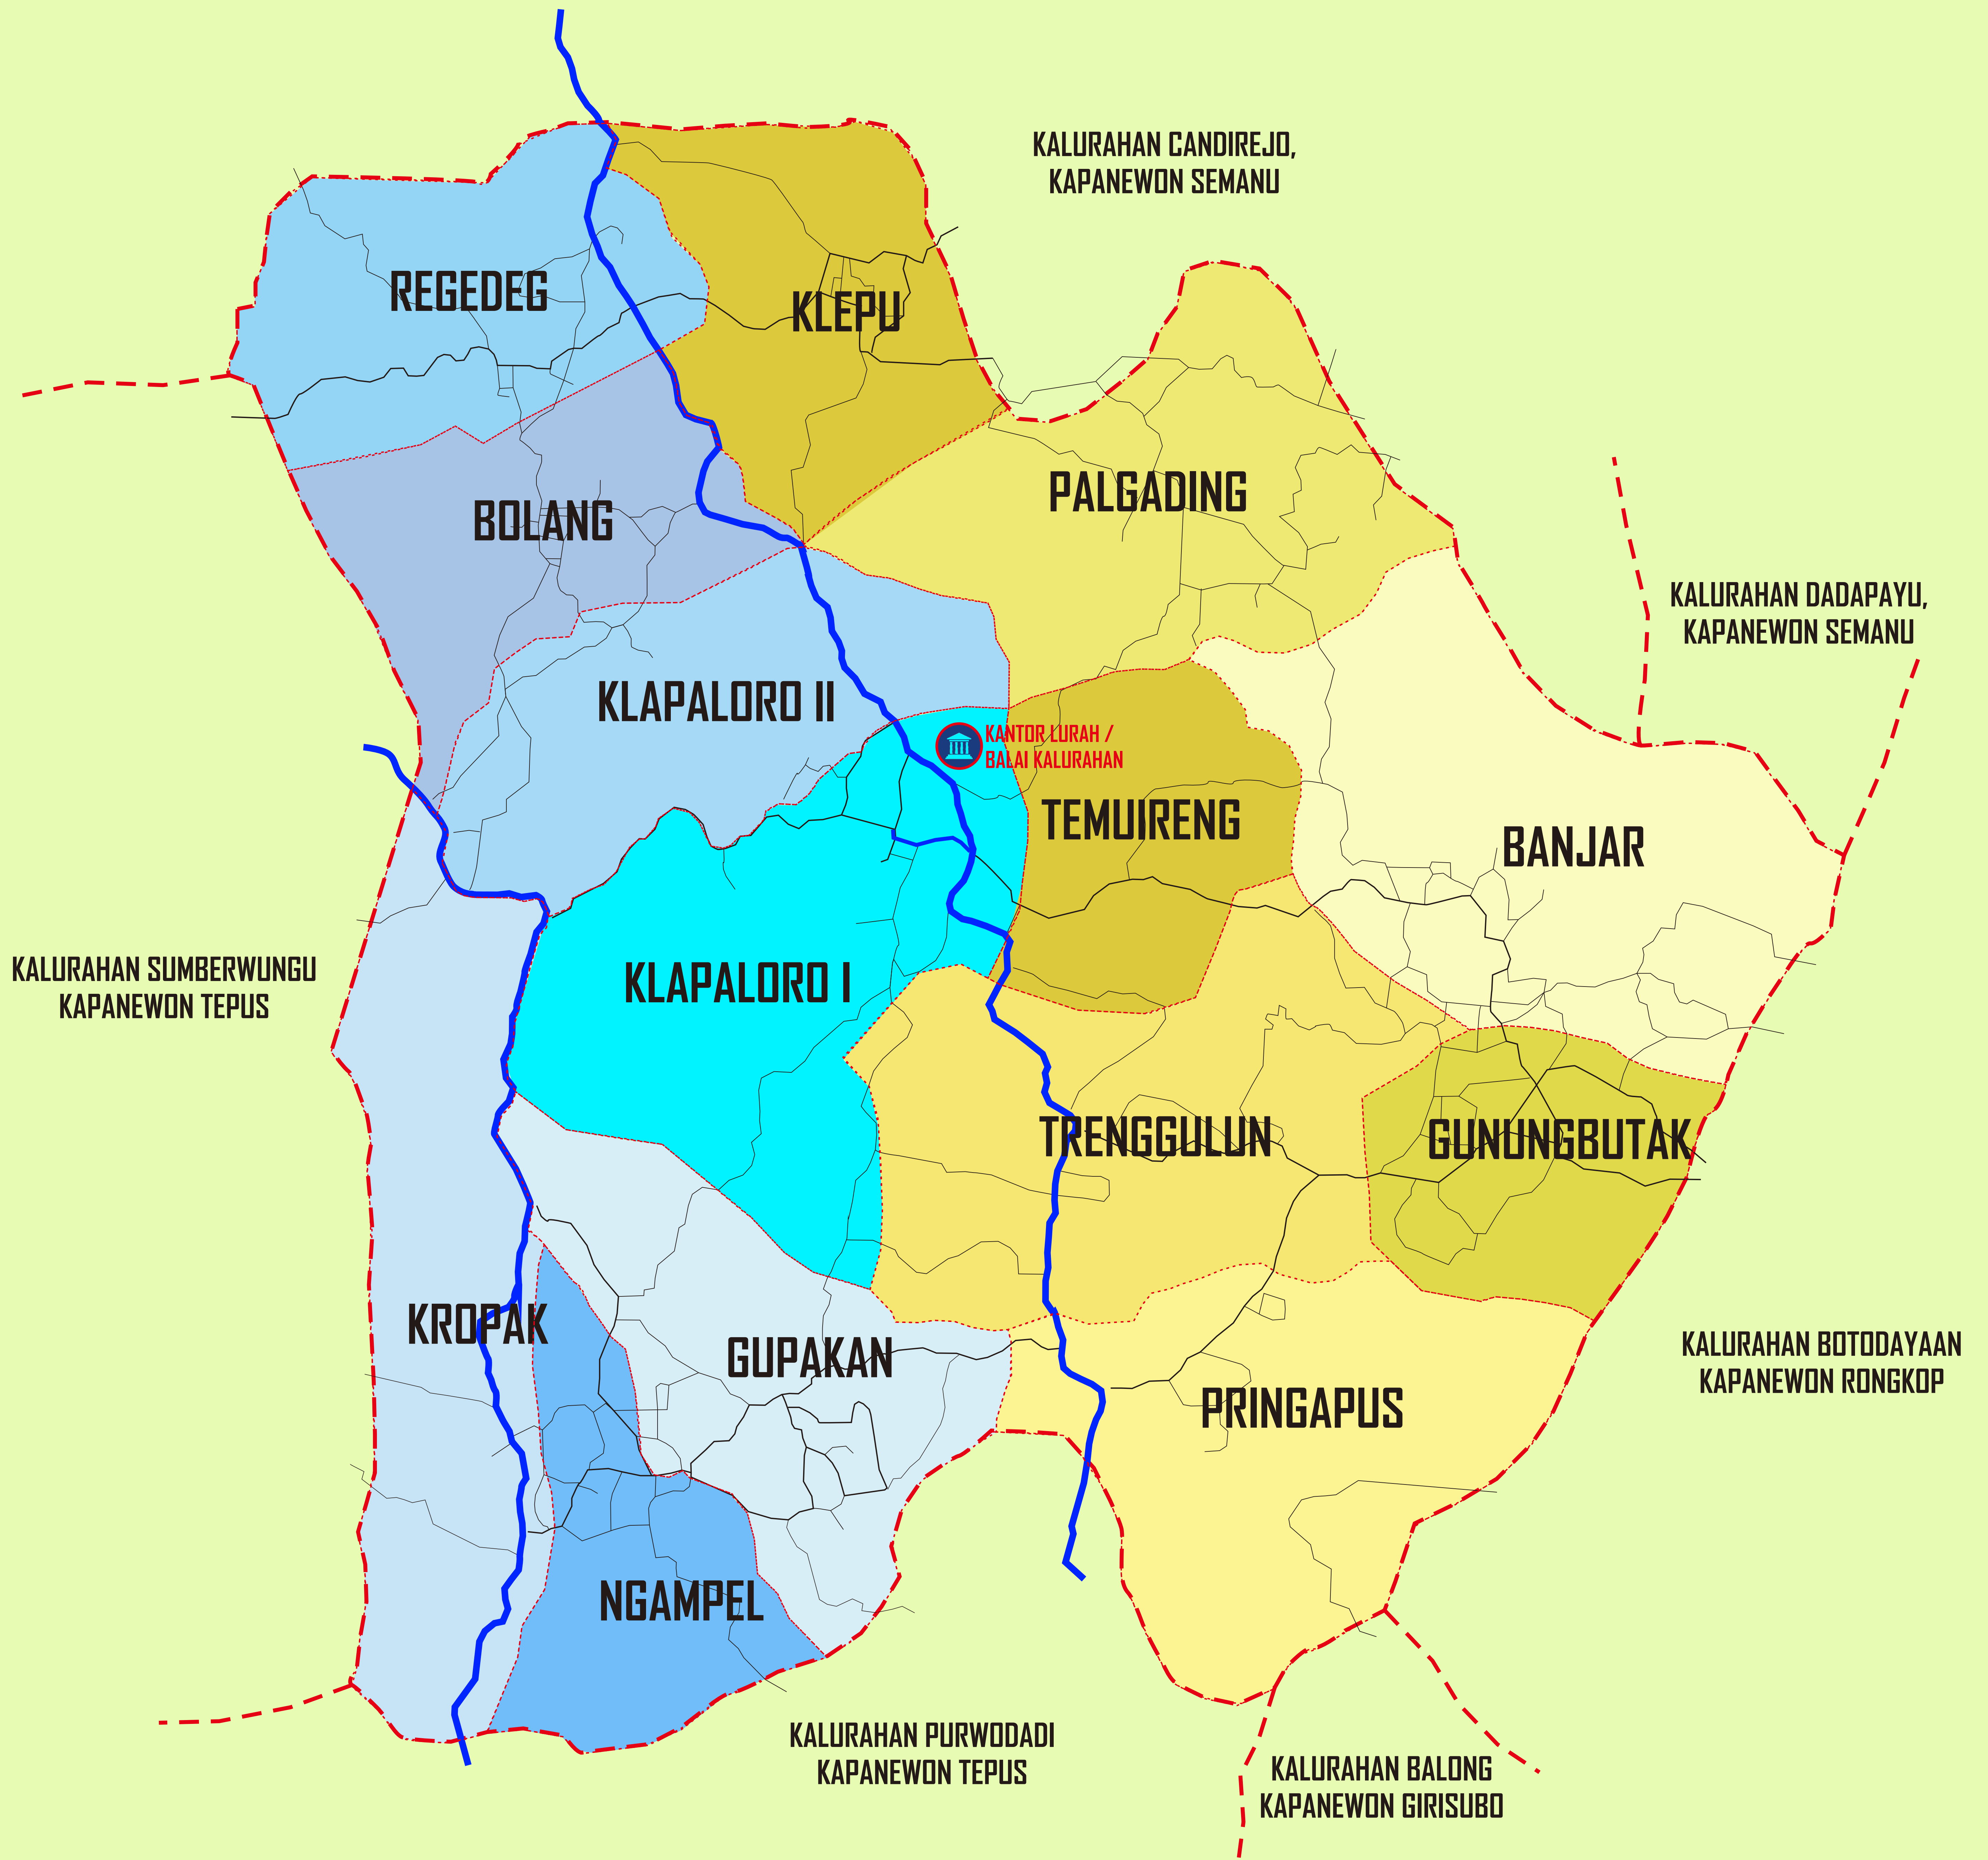

PETA WILAYAH ADMINISTRATIF KALURAHAN GIRIPANGGUNG

SUMBER DATA :
Peta Batas Kalurahan :
PETA INVESTASI KAPANEWON TEPUS
Peta Jalan :
MAXAR TECHNOLOGIES 24/06/2019

SKALA :
0 100 200 300 400 500 1000

JOGJA BIZcon
BANGUN BERSAMA SAMA
BANGKIT 2022